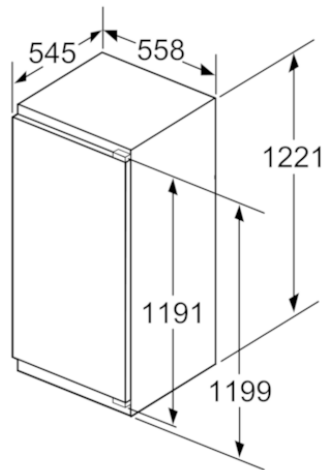

Technische Daten

Ausstattungsmerkmale

Bauform : Eingebaut
 Anzahl Verdichter : 1
 Anzahl unabhängiger Kühlkreisläufe : 2
 Gerätebreite (mm) : 558
 Höhe (mm) : 1221
 Gerätetiefe (mm) : 545
 Nettogewicht (kg) : 50,615
 Nischenmaße (H x B x T) (mm) : 1225.0 x 560 x 550
 Dekorrahmen/ - platte : Möglich mit Zubehör
 Türanschlag : rechts wechselbar
 Anzahl verstellbarer Ablagen-Kühlteil (Stck) : 2
 Flaschenregale : Nein
 Frostfree System : Nein
 Innenlüfter : Nein
 Scharniere wechselbar : Ja
 Länge Anschlusskabel (cm) : 230
 Schalleistung (dB(A) re 1 pW) : 38
 Multi-Flow Air Tower : Nein
 Energiesparfunktion : Nein
 Kältetechnik : 1 Kompressor/2 Kältekreisläufe
 Superkühlen-Taste : Ja
 Luftfeuchtigkeit Kontrollschublade : Ja
 Number of Door Bins - Refrigerator : 2
 Tür Einstellmöglichkeiten - Kühlen : Nein
 Tilt-out door bins in fridge : Ja
 Gallon Storage : Ja
 Anzahl der Lagerkapazität : 1
 Anzahl Ablageflächen Kühlen : 3
 motorisierte Ablage : Nein
 Material der Ablagen : Glas
 Tür offen Anzeige Gefrierteil : Ja

Maße in mm

Maße in mm