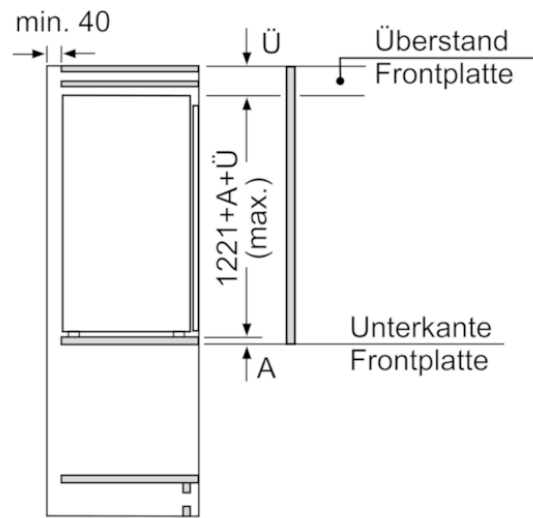

Technische Daten

Ausstattungsmerkmale

Bauform : Eingebaut
 Anzahl Verdichter : 1
 Anzahl unabhängiger Kühlkreisläufe : 2
 Gerätebreite (mm) : 558
 Höhe (mm) : 1221
 Gerätetiefe (mm) : 545
 Nettogewicht (kg) : 50,615
 Nischenmaße (H x B x T) (mm) : 1225.0 x 560 x 550
 Dekorrahmen/ - platte : Möglich mit Zubehör
 Türanschlag : rechts wechselbar
 Anzahl verstellbarer Ablagen-Kühlteil (Stck) : 2
 Flaschenregale : Nein
 Frostfree System : Nein
 Innenlüfter : Nein
 Scharniere wechselbar : Ja
 Länge Anschlusskabel (cm) : 230
 Schalleistung (dB(A) re 1 pW) : 38
 Multi-Flow Air Tower : Nein
 Energiesparfunktion : Nein
 Kältetechnik : 1 Kompressor/2 Kältekreisläufe
 Superkühlen-Taste : Ja
 Luftfeuchtigkeit Kontrollschublade : Ja
 Number of Door Bins - Refrigerator : 2
 Tür Einstellmöglichkeiten - Kühlen : Nein
 Tilt-out door bins in fridge : Ja
 Gallon Storage : Ja
 Anzahl der Lagerkapazität : 1
 Anzahl Ablageflächen Kühlen : 3
 motorisierte Ablage : Nein
 Material der Ablagen : Glas
 Tür offen Anzeige Gefrierteil : Ja

Verbrauchs- und Anschlusswerte

Anschlusswert (W) : 90
 Absicherung (A) : 10
 Spannung (V) : 220-240
 Frequenz (Hz) : 50
 Lagerung bei Stromausfall (h) : 13
 Approbationszertifikate : VDE
 Dekorrahmen/ - platte : Möglich mit Zubehör
 Art der Installation : Vollintegrierbar
 Schalleistung (dB(A) re 1 pW) : 38
 Energy Star Qualified : Nein
 Steckerart : Schuko-/Gardy.m.Erdung
 Abmessungen des verpackten Gerätes (in) : 50.78 x 24.40 x 25.19
 Nettogewicht (lbs) : 112
 Bruttogewicht (lbs) : 119

Verfügbare Farbvarianten

Bosch
 KIF42AD30
 Einbau-Kühlautomat

Vorgänger:

Vertrieblicher Nachfolger:

EAN-Nr.:
 4242002766553

Vertriebsprogramm:

BOSCH

Serie | 8
KIF42AD30
Einbau Kühlschrank
Flachscharnier, Profi-Türdämpfung

Maße in mm

Maße in mm