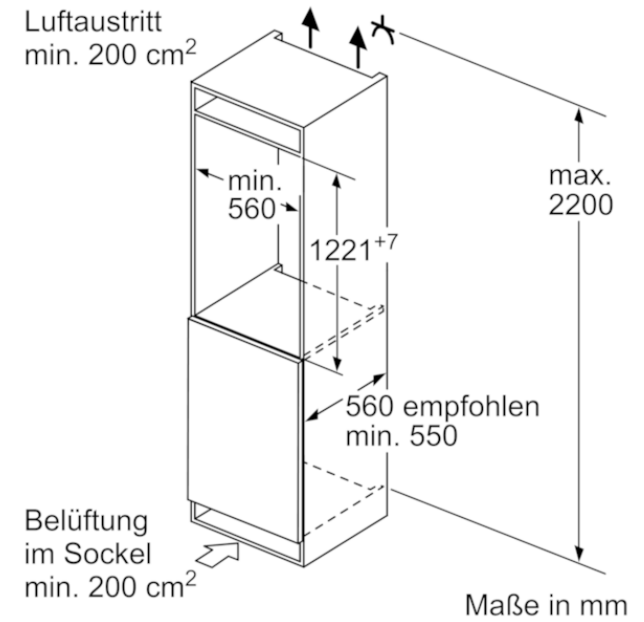

Gefrierteil

- ****-Gefrierraum: 15 l Nutzinhalt
- Gefriervermögen: 2.5 kg in 24 Std.
- Lagerzeit bei Störung: 13 Std.
- 1 Gefrierfach mit Klappe
- Pizza-gerechtes Gefrierfach

Technische Informationen

- Türanschlag rechts, wechselbar
- Einfacher Einbau
- Gerätemaße (H x B x T): 122,1 cm x 55,8 cm x 54,5 cm
- Nischenmaße (H x B x T): 122,5 cm x 56,0 cm x 55,0 cm
- Klimaklasse: SN-ST
- Anschlusswert: 90 W
- 220 - 240 V

Technische Daten

Ausstattungsmerkmale

Bauform : Eingebaut
 Anzahl Verdichter : 1
 Anzahl unabhängiger Kühlkreisläufe : 2
 Gerätebreite (mm) : 558
 Höhe (mm) : 1221
 Gerätetiefe (mm) : 545
 Nettogewicht (kg) : 50,615
 Nischenmaße (H x B x T) (mm) : 1225.0 x 560 x 550
 Dekorrahmen/ - platte : Möglich mit Zubehör
 Türanschlag : rechts wechselbar
 Anzahl verstellbarer Ablagen-Kühlteil (Stck) : 2
 Flaschenregale : Nein
 Frostfree System : Nein
 Innenlüfter : Nein
 Scharniere wechselbar : Ja
 Länge Anschlusskabel (cm) : 230
 Schalleistung (dB(A) re 1 pW) : 38
 Multi-Flow Air Tower : Nein
 Energiesparfunktion : Nein
 Kältetechnik : 1 Kompressor/2 Kältekreisläufe
 Superkühlen-Taste : Ja
 Luftfeuchtigkeit Kontrollschublade : Ja
 Number of Door Bins - Refrigerator : 2
 Tür Einstellmöglichkeiten - Kühlen : Nein
 Tilt-out door bins in fridge : Ja
 Gallon Storage : Ja
 Anzahl der Lagerkapazität : 1
 Anzahl Ablageflächen Kühlen : 3
 motorisierte Ablage : Nein
 Material der Ablagen : Glas
 Tür offen Anzeige Gefrierteil : Ja

Verbrauchs- und Anschlusswerte

Anschlusswert (W) : 90
 Absicherung (A) : 10
 Spannung (V) : 220-240
 Frequenz (Hz) : 50
 Lagerung bei Stromausfall (h) : 13
 Approbationszertifikate : VDE
 Dekorrahmen/ - platte : Möglich mit Zubehör
 Art der Installation : Vollintegrierbar
 Schalleistung (dB(A) re 1 pW) : 38
 Energy Star Qualified : Nein
 Steckerart : Schuko-/Gardy.m.Erdung
 Abmessungen des verpackten Gerätes (in) : 50.78 x 24.40 x 25.19
 Nettogewicht (lbs) : 112
 Bruttogewicht (lbs) : 119

Maße in mm

Maße in mm