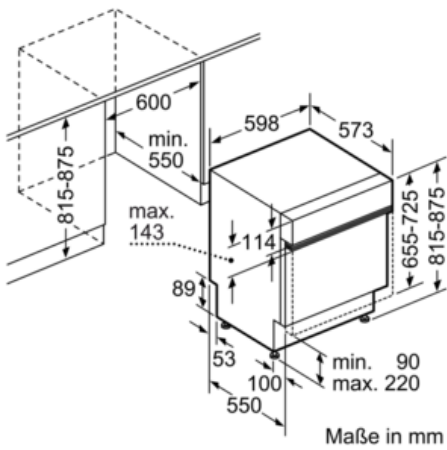

Technische Daten

Wasserverbrauch :	9,5
Bauform :	Einbau
Höhe der Arbeitsplatte (mm) :	815
Nischenmaße (mm) :	815-875 x 600 x 550
Tiefe Produkt bei geöffneter Tür (90°) (mm) :	1150
Höhenverstellbare Füße :	Ja - nur vorne
Höhenverstellung Füße maximal (mm) :	60
Verstellbarer Sockel :	Horizontal und Vertikal
Nettogewicht (kg) :	46,0
Bruttogewicht (kg) :	49,0
Anschlusswert (W) :	2400
Absicherung (A) :	10
Spannung (V) :	220-240
Frequenz (Hz) :	50; 60
Länge Anschlusskabel (cm) :	175
Steckerart :	Schuko-/Gardy.m.Erdung
Länge Zulaufschlauch (cm) :	165
Länge Ablaufschlauch (cm) :	190
EAN-Nummer :	4242005054985
Anzahl Maßgedecke :	13
Energie-Effizienz-Klasse :	A+++
Jährlicher Energieverbrauch (kWh/annum) :	234
Energieverbrauch (kWh) :	0,82
Leistungsaufnahme im unausgeschalteten Zustand (W) :	0,50
Energieverbrauch im ausgeschalteten Modus :	0,50
Jährlicher Wasserverbrauch (l/annum) :	2660
Trocknungsklasse :	A
Vergleichsprogramm :	Eco
Programmdauer Vergleichsprogramm (min) :	195
Schallleistung (dB(A) re 1 pW) :	42
Einbausituation :	Integrierbar

Sicherheit

- Tastensperre

Maße

- Gerätemaße (H x B x T): 81,5 cm x 59,8 cm x 57,3 cm

Serie | 6 Geschirrspüler
SMI68PS05E
**PerfectDry Geschirrspüler 60 cm
Integrierbar - Edelstahl**

() Werte mit Verlängerungssatz