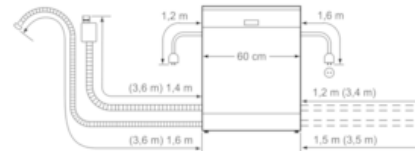

Korbsystem

- VarioFlex Pro-Korbsystem mit roten Touchpoints
- VarioSchublade nachrüstbar
- Höhenverstellbarer Oberkorb mit Rackmatic (3-stufig)
- Vario-Besteckkorb im Unterkorb
- Gläseranlagebügel im Unterkorb
- Inkl. Stielglas Korb

Sicherheit

- Tastensperre

Maße

- Gerätemaße (H x B x T): 81,5 cm x 59,8 cm x 57,3 cm

Serie | 6 Geschirrspüler
SMI68PS05E
**PerfectDry Geschirrspüler 60 cm
Integrierbar - Edelstahl**

() Werte mit Verlängerungssatz