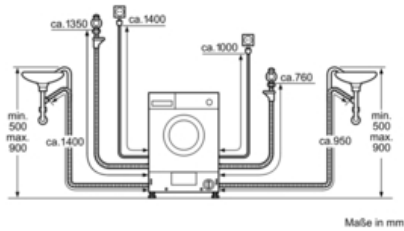

Technische Daten

Bauform :	Unterbaufähig
Arbeitsplatte abnehmbar :	Nein
Türanschlag :	Links
Länge Anschlusskabel (cm) :	220
Höhe der Arbeitsplatte (mm) :	820
Abmessungen des Gerätes :	820 x 595 x 584
Nettogewicht (kg) :	83,0
Trommelvolumen (l) :	52
EAN-Nummer :	4242002876818
Anschlusswert (W) :	2300
Absicherung (A) :	10
Spannung (V) :	220-240
Frequenz (Hz) :	50
Approbatonszertifikate :	CE, VDE
Energieverbrauch (Waschen und Trocknen einer vollen Waschladung) (kWh) :	5,50
Energieverbrauch (nur Waschen einer vollen Waschladung) (kWh) :	1,27
Wasserverbrauch (Waschen und Trocknen einer vollen Waschladung) (l) :	105

Technische Informationen

- vollintegrierbar
- verstellbare Sockelhöhe: 16.5 cm
- verstellbare Sockeltiefe: 6.5 cm
- Von vorne verstellbare hintere Gerätefüße
- Gerätemaße (H x B x T): 82,0 cm x 59,5 cm x 58,4 cm

Leistung und Verbrauch

- Label: B / A
- Energieverbrauch Waschen und Trocknen 5.5 kWh,
Wasserverbrauch Waschen und Trocknen 105 l im Label-/
Normprogramm
- Fassungsvermögen: 7 kg Waschen - 4 kg Trocknen
- Non-Stop Wasch- und Trockenprogramme für haushaltsübliche
Beladung bis zu 4 kg
- Schleudertouren: 1400 - 600 U/min
- Geräuschwert Waschen in dB: 57
- Geräuschwert Schleudern in dB: 74

Vollwaschtrockner

WKD28541

Vollwaschtrockner, vollintegrierbar

Maße in mm

Maße in mm

Maße in mm

Einzelheit Z

Maße in mm