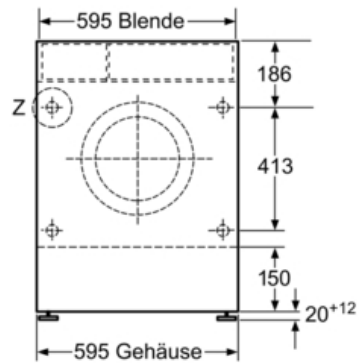

Technische Daten

Bauform :	Unterbaufähig
Arbeitsplatte abnehmbar :	Nein
Türanschlag :	Links
Länge Anschlusskabel (cm) :	220
Höhe der Arbeitsplatte (mm) :	820
Abmessungen des Gerätes :	820 x 595 x 584
Nettogewicht (kg) :	83,0
Trommelvolumen (l) :	52
EAN-Nummer :	4242002876818
Anschlusswert (W) :	2300
Absicherung (A) :	10
Spannung (V) :	220-240
Frequenz (Hz) :	50
Approbatonszertifikate :	CE, VDE
Energieverbrauch (Waschen und Trocknen einer vollen Waschladung) (kWh) :	5,50
Energieverbrauch (nur Waschen einer vollen Waschladung) (kWh) :	1,27
Wasserverbrauch (Waschen und Trocknen einer vollen Waschladung) (l) :	105

Technische Informationen

- vollintegrierbar
- verstellbare Sockelhöhe: 16.5 cm
- verstellbare Sockeltiefe: 6.5 cm
- Von vorne verstellbare hintere Gerätefüße
- Gerätemaße (H x B x T): 82,0 cm x 59,5 cm x 58,4 cm

Vollwaschtrockner

WKD28541

Vollwaschtrockner, vollintegrierbar

Maße in mm

Maße in mm

Maße in mm

Einzelheit Z

Maße in mm