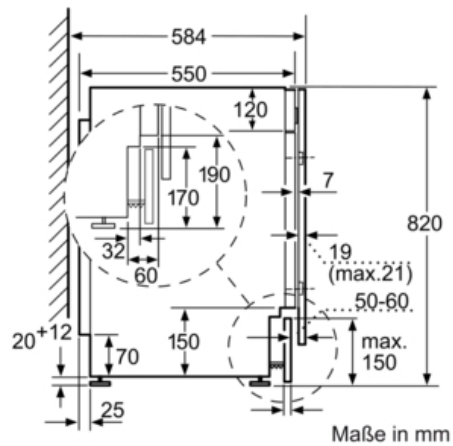

Technische Daten

Bauform :	Unterbaufähig
Arbeitsplatte abnehmbar :	Nein
Türanschlag :	Links
Länge Anschlusskabel (cm) :	220
Höhe der Arbeitsplatte (mm) :	820
Abmessungen des Gerätes :	820 x 595 x 584
Nettogewicht (kg) :	83,0
Trommelvolumen (l) :	52
EAN-Nummer :	4242002876818
Anschlusswert (W) :	2300
Absicherung (A) :	10
Spannung (V) :	220-240
Frequenz (Hz) :	50
Approbatonszertifikate :	CE, VDE
Energieverbrauch (Waschen und Trocknen einer vollen Waschladung) (kWh) :	5,50
Energieverbrauch (nur Waschen einer vollen Waschladung) (kWh) :	1,27
Wasserverbrauch (Waschen und Trocknen einer vollen Waschladung) (l) :	105

Technische Informationen

- vollintegrierbar
- verstellbare Sockelhöhe: 16.5 cm
- verstellbare Sockeltiefe: 6.5 cm
- Von vorne verstellbare hintere Gerätefüße
- Gerätemaße (H x B x T): 82,0 cm x 59,5 cm x 58,4 cm

Vollwaschtrockner

WKD28541

Vollwaschtrockner, vollintegrierbar

Maße in mm

Maße in mm

Maße in mm

Einzelheit Z

Maße in mm