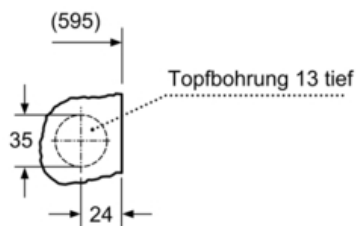

Vollwaschtrockner

WKD28541

Vollwaschtrockner, vollintegrierbar

Maße in mm

Maße in mm

Maße in mm

Einzelheit Z

Maße in mm