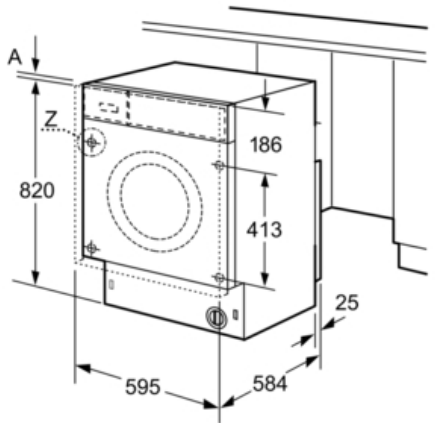

Technische Daten

Bauform :	Unterbaufähig
Arbeitsplatte abnehmbar :	Nein
Türanschlag :	Links
Länge Anschlusskabel (cm) :	220
Höhe der Arbeitsplatte (mm) :	820
Abmessungen des Gerätes :	820 x 595 x 584
Nettogewicht (kg) :	83,0
Trommelvolumen (l) :	52
EAN-Nummer :	4242002876818
Anschlusswert (W) :	2300
Absicherung (A) :	10
Spannung (V) :	220-240
Frequenz (Hz) :	50
Approbatonszertifikate :	CE, VDE
Energieverbrauch (Waschen und Trocknen einer vollen Waschladung) (kWh) :	5,50
Energieverbrauch (nur Waschen einer vollen Waschladung) (kWh) :	1,27
Wasserverbrauch (Waschen und Trocknen einer vollen Waschladung) (l) :	105

Technische Informationen

- vollintegrierbar
- verstellbare Sockelhöhe: 16.5 cm
- verstellbare Sockeltiefe: 6.5 cm
- Von vorne verstellbare hintere Gerätefüße
- Gerätemaße (H x B x T): 82,0 cm x 59,5 cm x 58,4 cm

Vollwaschtrockner

WKD28541

Vollwaschtrockner, vollintegrierbar

Maße in mm

Maße in mm

Maße in mm

Einzelheit Z

Maße in mm