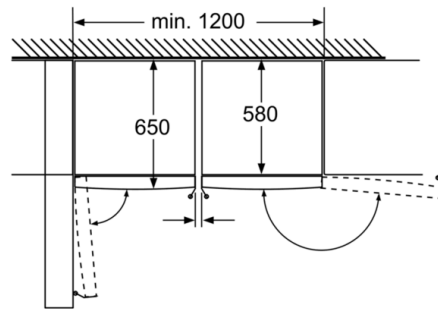

Schalen voll herausziehbar wenn das Gerät direkt an einer Wand platziert ist.

Maße in mm