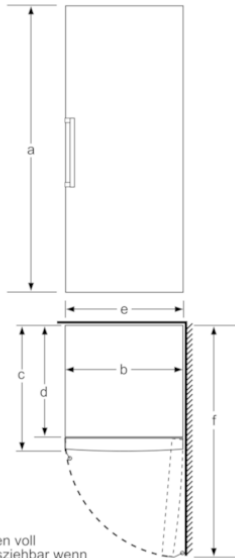

Serie | 4 Gefriergeräte

GSN36VW30

weiß

NoFrost, Stand-Gefrierschrank

Schalen voll herausziehbar wenn das Gerät direkt an einer Wand platziert wird.

	a	b	c	d	e	f
KSW36, GSD36	187					
KSV36, KSF36, GSN36, GSV36	186					
KSV33, GSN33, GSV33	176	60	65	58	60	119.5
KSV29, GSN29, GSV29	161					
GSV24	146					
GSN51	161					
GSN54	176	70	78	70	70	142
GSN58	191					

Maße in cm